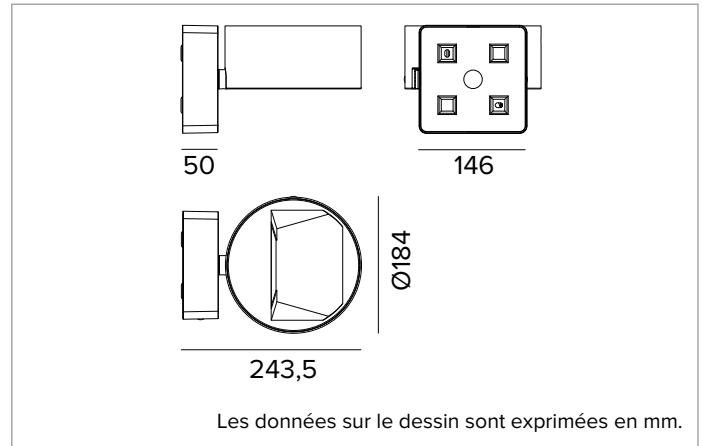

T038WWR940ELPW | ZENO 180 Applique Projecteur professionnel LED

	4000K	H(m)	D1(m)	D2(m)	E _{max} (lx)		
	Ra90	34°	80°				
Fixture Power	58W	1	0.98	1.98	2191		
Source Flux	6224lm	2	1.96	3.97	548		
Fixture Flux	3003lm	3	2.94	5.95	243		
Efficacy	52lm/W	4	3.92	7.94	137		
TS985	I _{max} =520cd/klm	I _{max}	3238cd	5	4.91	9.92	88

R_g : 98

CCT nominale : 4000K

SDCM : 2

Durée utile (L80/B10) : >50000h tq +25°C

CARACTÉRISTIQUES DE L'ÉCLAIRAGE

Système optique wall washer en aluminium pré-anodisé spéculaire hautement réfléchissant, écran holographique en PMMA et élément noir de couverture en polymère.